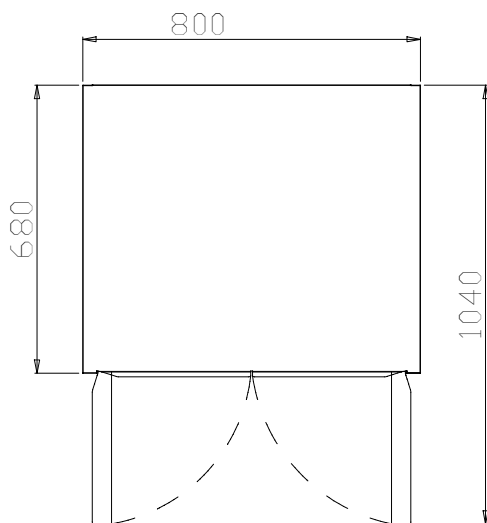

#### Konstruktion

- Monterad på 150 mm höjjusterbara (0/+90 mm) fötter (65x65 mm).
- Framre och bakre längsgående c-kanalförstärkning i rostfritt stål, 15/10.
- Inre sidor som stöder strukturen så att den har ett 45° graders fogs system för de inre sidohörnen.
- 30 mm hög mellanhylla i rostfritt stål (AISI 304), kan justeras på höjden i 3 lägen.
- Dörr med gångjärn och ljuddämpande panel på insidan, utrustad med gångjärn i rostfritt stål (304 AISI ) som möjliggör en 180° graders öppning.
- Helt i rostfritt stål (AISI 304) med Scotch Brite-finish.

Front

Sida

Topp

### Viktig information

Skåp bredd:	
121825 (TEL2P8)	720 mm
Skåp djup:	570 mm
Skåp höjd:	610 mm
Antal dörrar:	2
Typ av dörr	Hängd
Ytermått, bredd	800 mm
Ytermått, djup	680 mm
Ytermått, höjd	860 mm
Nettovikt:	25 kg