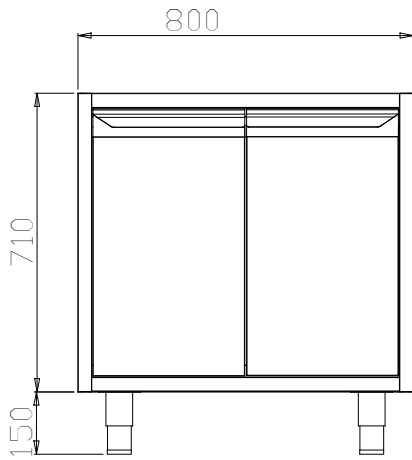

Front

Sida

Viktig information

Skåp bredd:	
121825 (TEL2P8)	720 mm
Skåp djup:	570 mm
Skåp höjd:	610 mm
Antal dörrar:	2
Typ av dörr	Hängd
Ytermått, bredd	800 mm
Ytermått, djup	680 mm
Ytermått, höjd	860 mm
Nettovikt:	25 kg