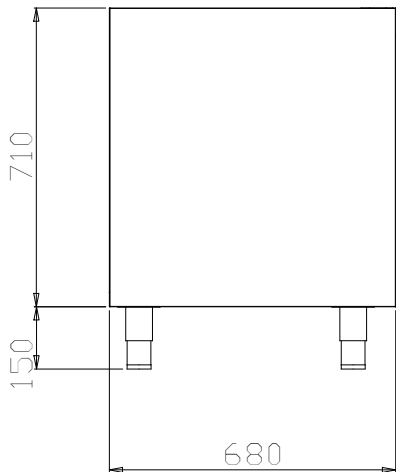

Sida

Viktig information

Skåp bredd:	
121825 (TEL2P8)	720 mm
Skåp djup:	570 mm
Skåp höjd:	610 mm
Antal dörrar:	2
Typ av dörr	Hängd
Ytermått, bredd	800 mm
Ytermått, djup	680 mm
Ytermått, höjd	860 mm
Nettovikt:	25 kg